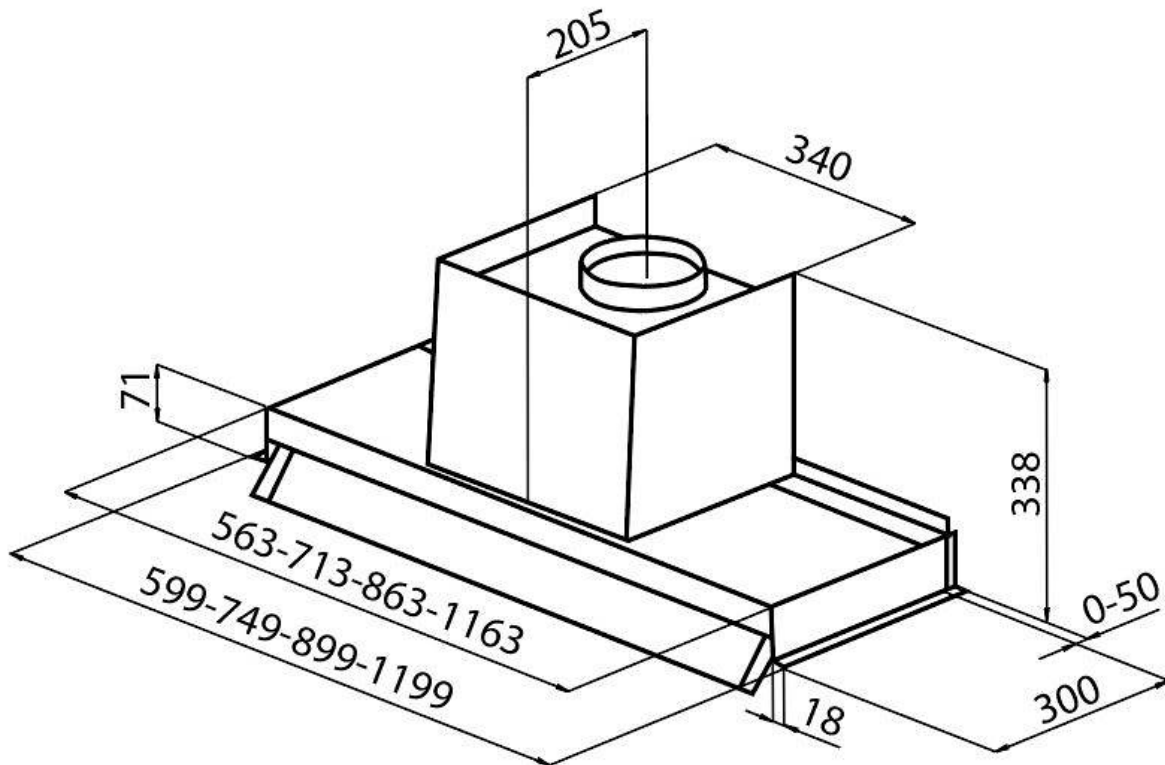

DATI TECNICI