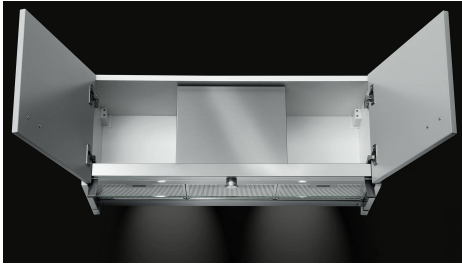

GALLERIA FOTOGRAFICA

ACCESSORI OPZIONALI